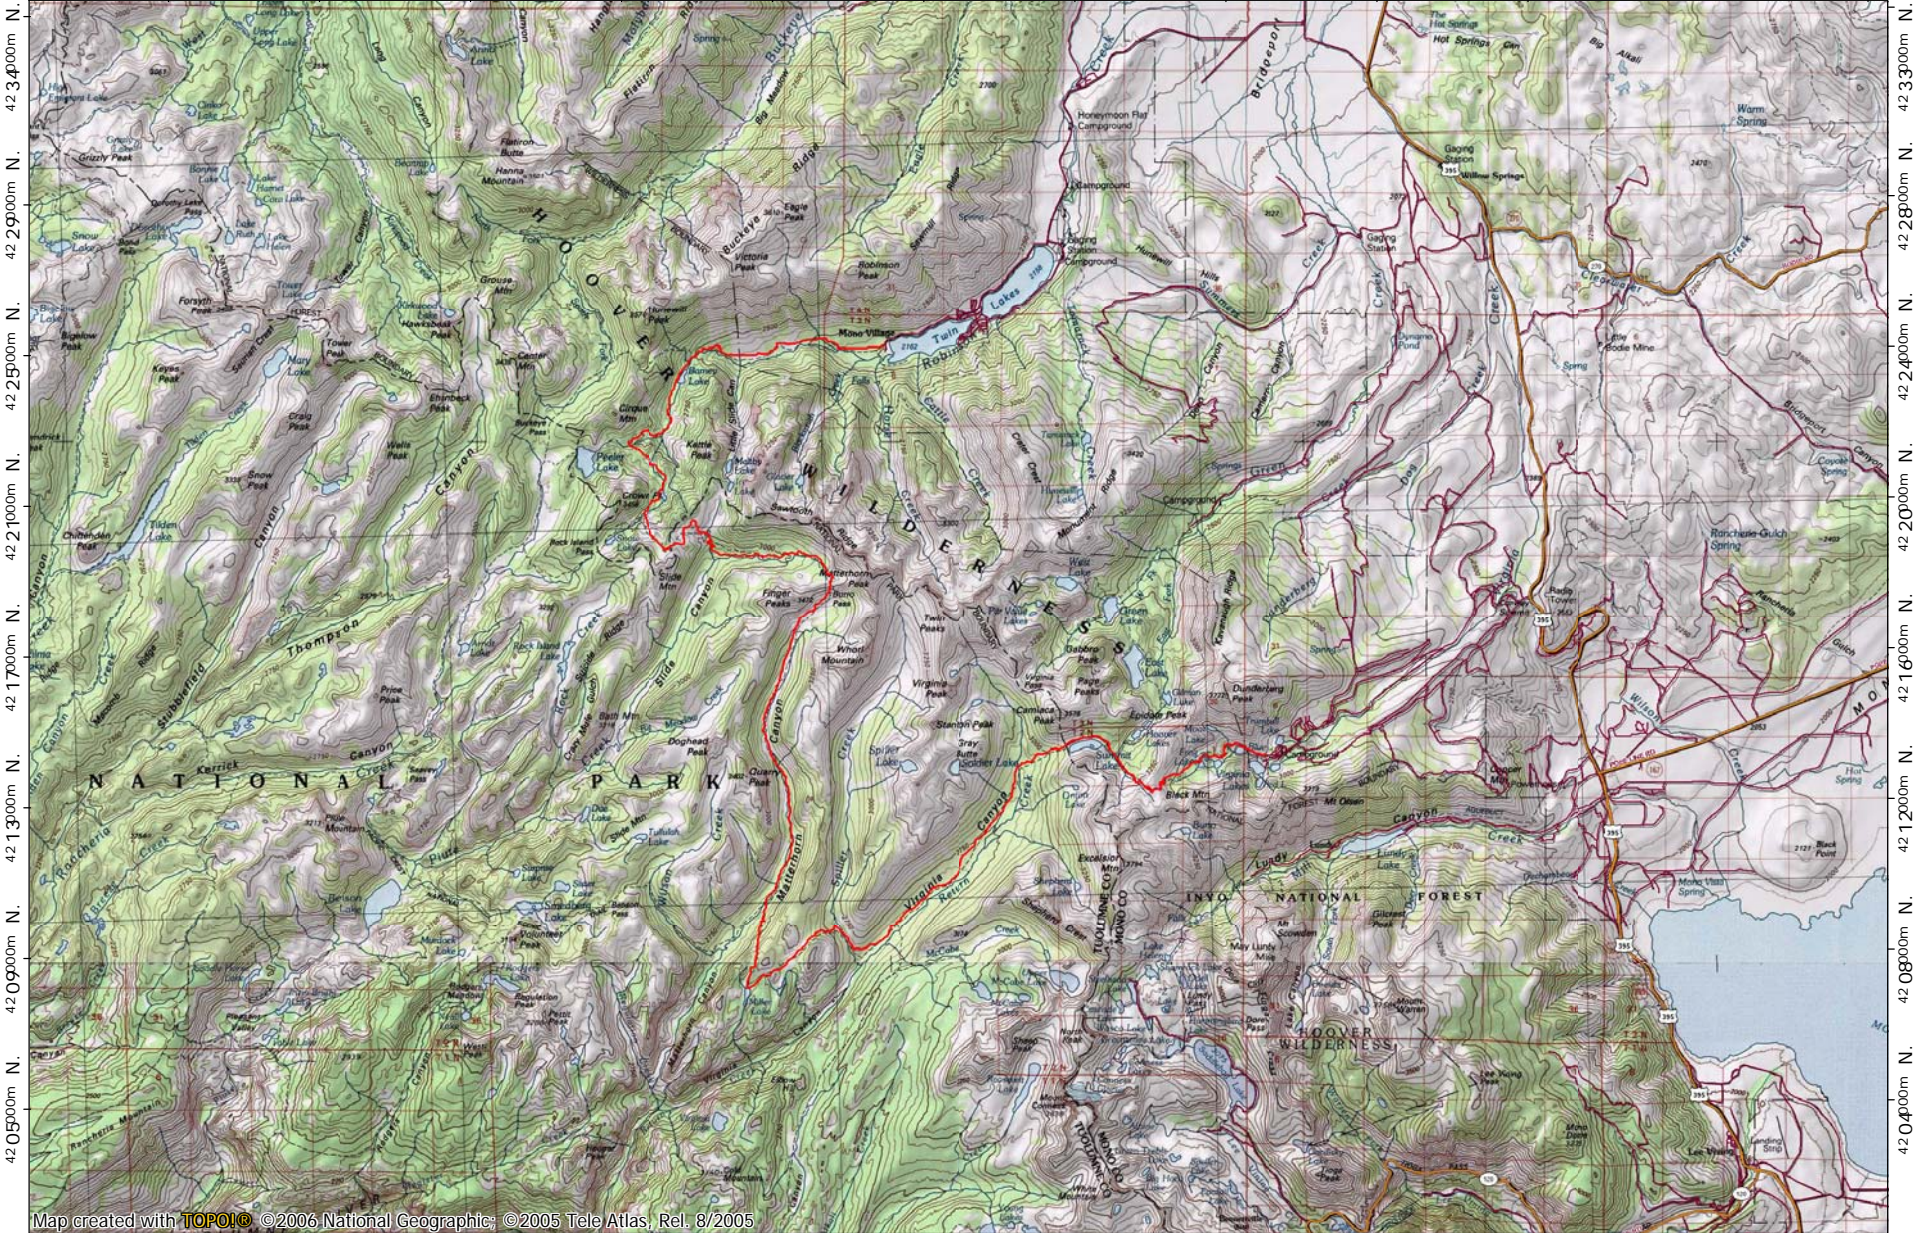

TOPO! map printed on 05/14/09 from "Untitled.tpo"

273000m E. 277000m E. 281000m E. 285000m E. 289000m E. 293000m E. 297000m E. 301000m E. 305000m E. 309000m E. NAD27 Zone 11S 318000m E.

273000m E. 277000m E. 281000m E. 285000m E. 289000m E. 293000m E. 297000m E. 301000m E. 305000m E. 309000m E. 313000m E. 317000m E.

Map created with TOPO! © 2006 National Geographic, ©2005 TeleAtlas, Rel. 8/2005